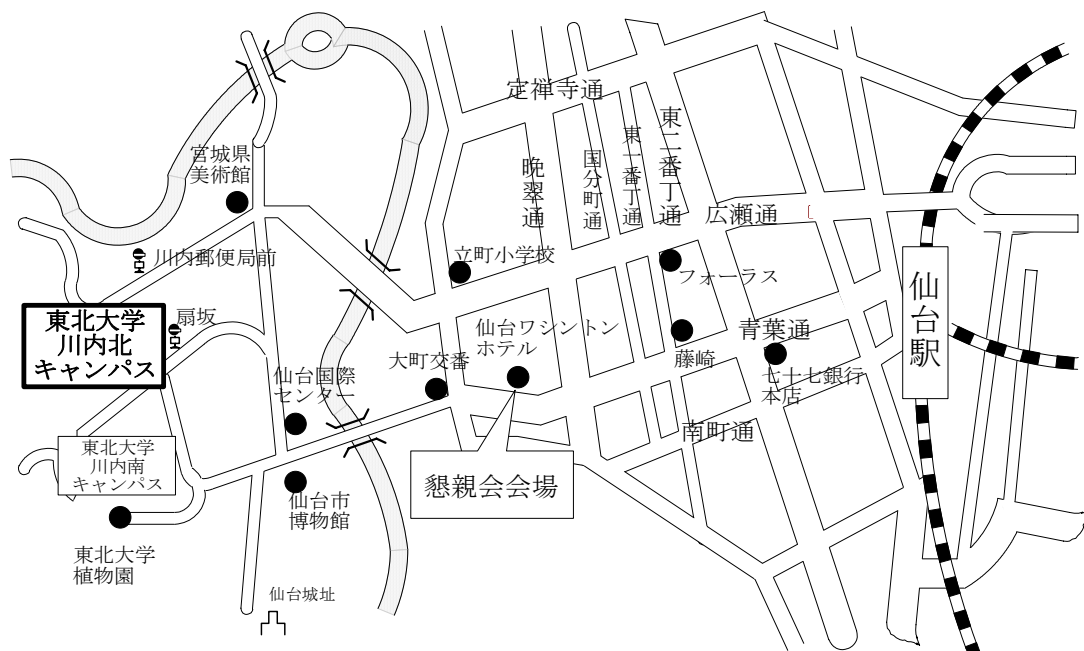

東北大学川内北キャンパスへの交通案内

会場 東北大学川内北キャンパス

〒980-8576 仙台市青葉区川内

TEL 080-5220-5145 (この電話番号は大会当日のみ有効です)

- バスご利用の場合 仙台駅前バスプールより

「仙台市営バス」

宮教大行き	9番のりば・・・扇坂下車
青葉台行き	9番のりば・・・扇坂下車
動物公園循環（青葉通経由）	9番のりば・・・扇坂下車
交通公園行き（広瀬通経由）	16番のりば・・・川内郵便局前下車

「宮城交通」

川内亀岡行き（広瀬通経由）	27番のりば・・・川内郵便局前下車
---------------	-------------------

- タクシーご利用の場合 仙台駅より 10～15分
- 徒歩の場合 仙台駅より青葉通を歩いて 40分
- 一般向けの駐車場はございませんので、お車での来場はご遠慮ください。